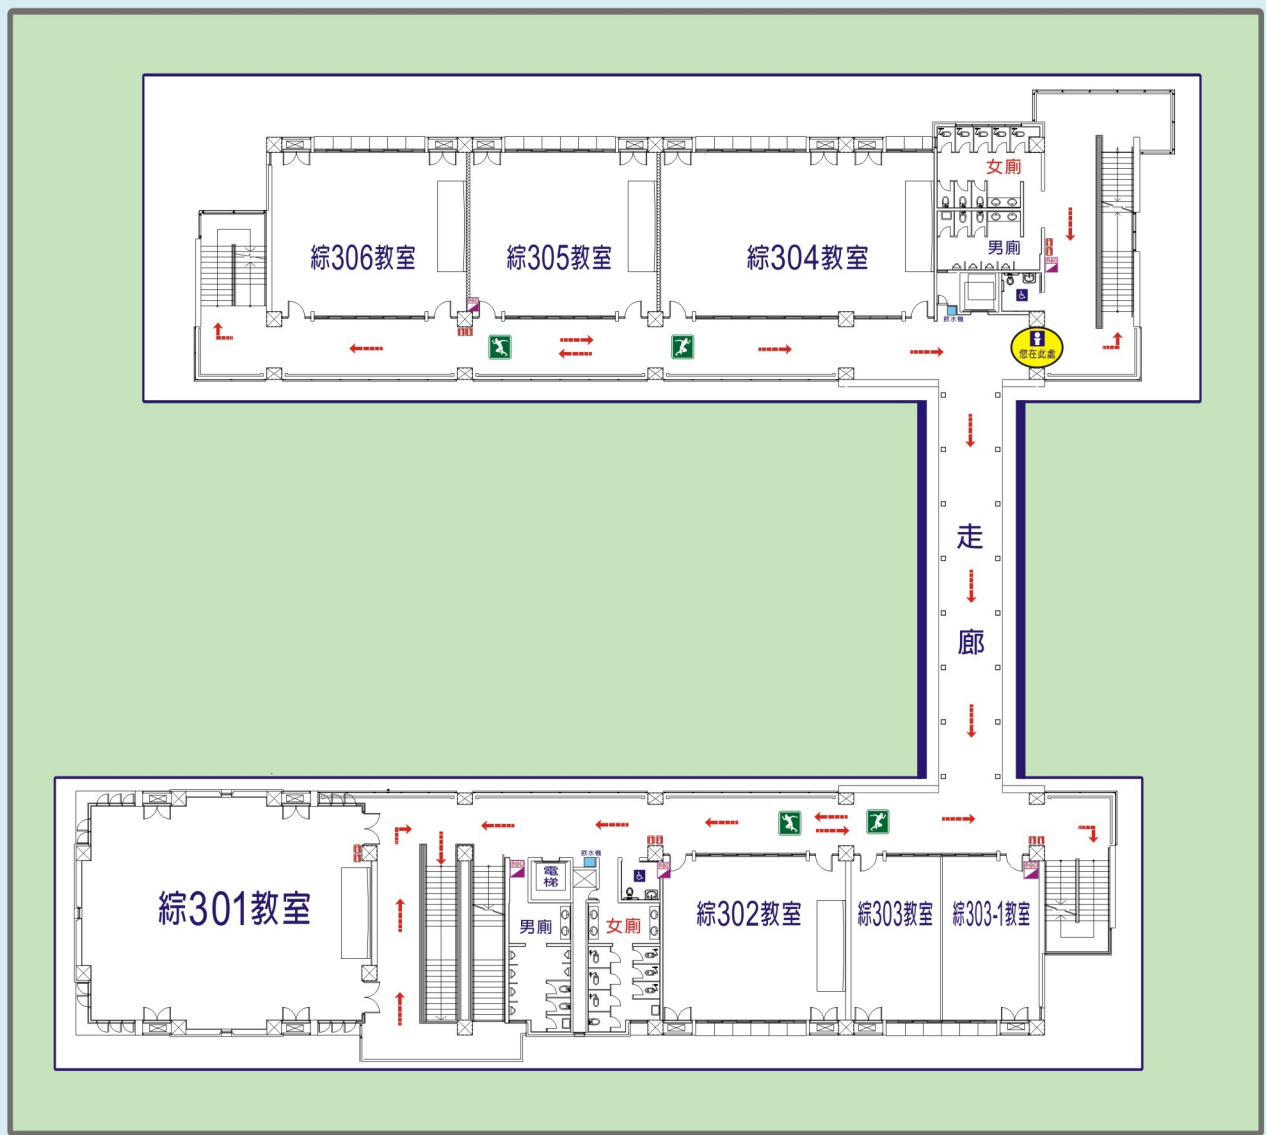

綜合教學大樓

3樓

緊急逃生圖 Evacuation Plan

-  滅火器
Fire Extinguisher
-  消防栓箱
Hydrant
-  您在此處
You Are Here
-  逃生方向
Evacuation Route

綜合教學大樓

3樓

緊急逃生圖 Evacuation Plan

-  滅火器
Fire Extinguisher
-  消防栓箱
Hydrant
-  您在此處
You Are Here
-  逃生方向
Evacuation Route