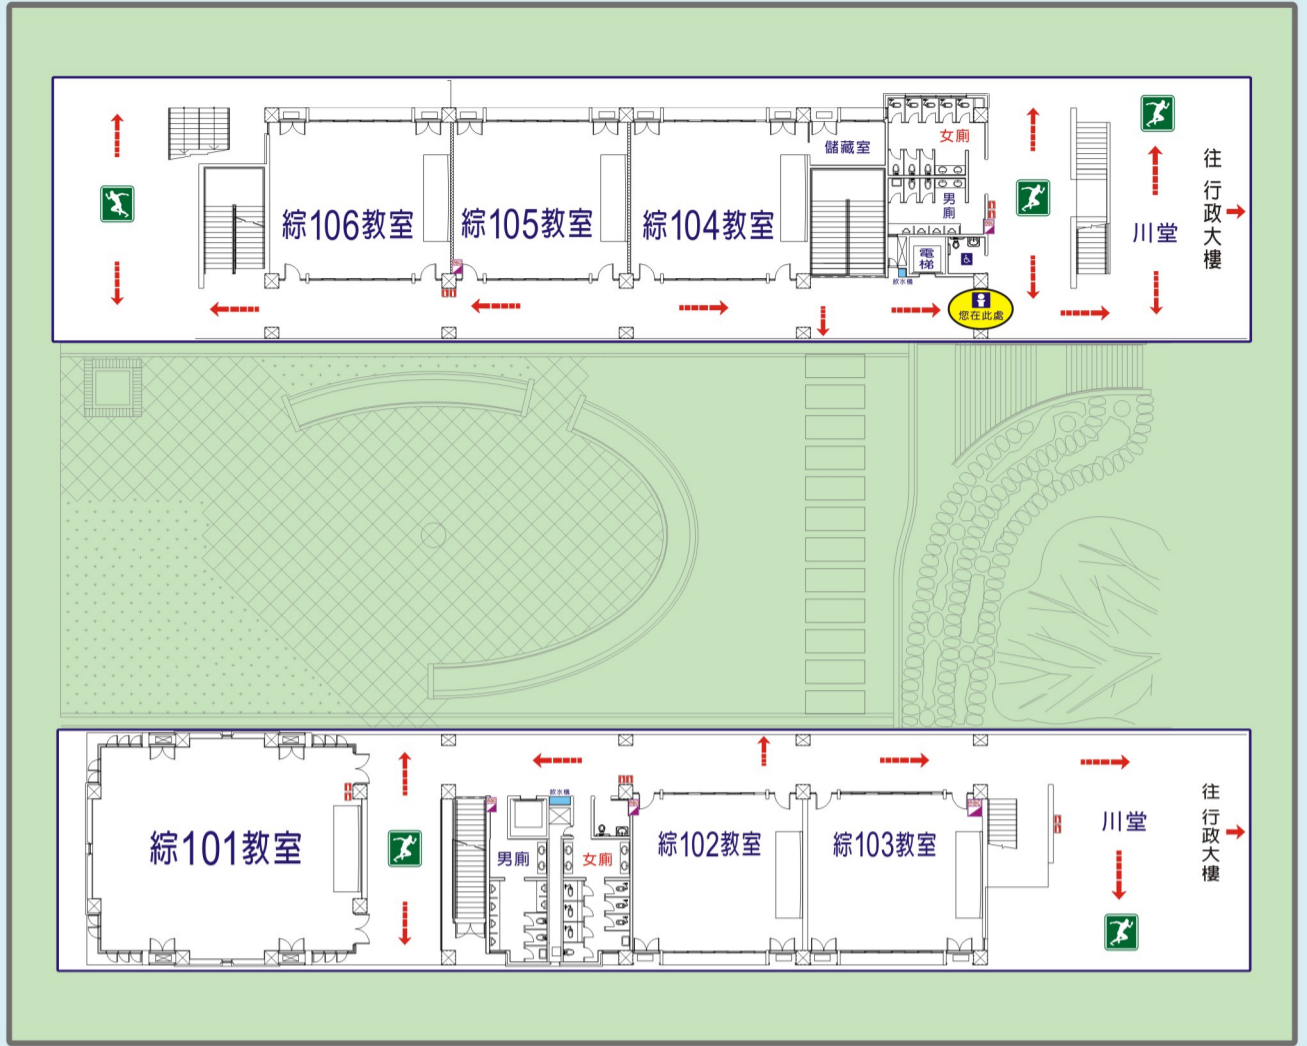

綜合教學大樓 1樓

緊急逃生圖 Evacuation Plan

-  滅火器
Fire Extinguisher
-  消防栓箱
Hydrant
-  您在此處
You Are Here
-  逃生方向
Evacuation Route

綜合教學大樓 1樓

緊急逃生圖 Evacuation Plan

-  滅火器
Fire Extinguisher
-  消防栓箱
Hydrant
-  您在此處
You Are Here
-  逃生方向
Evacuation Route